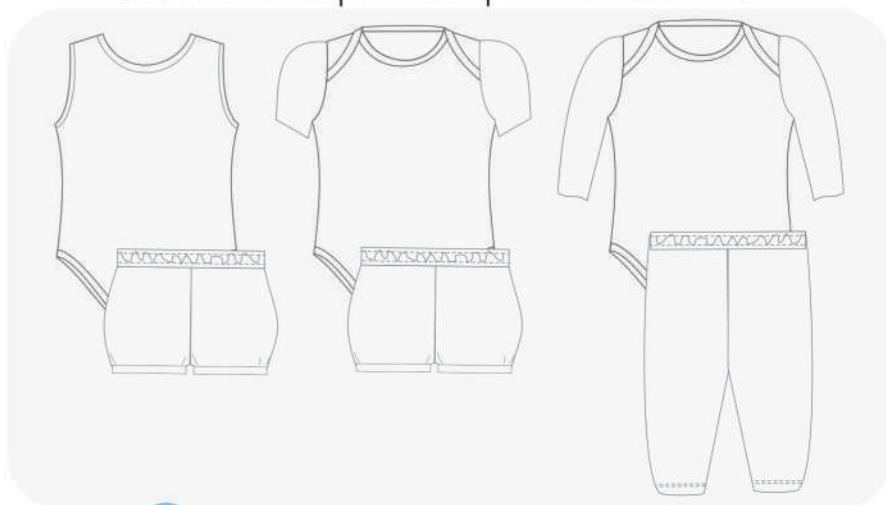

Linha composta por 3 modelos