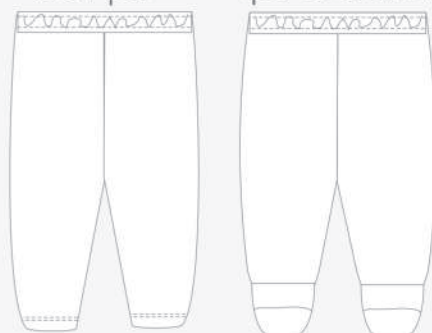

2 propostas de calças
diferentes em suedine

(sem pé)

(pé reversível)